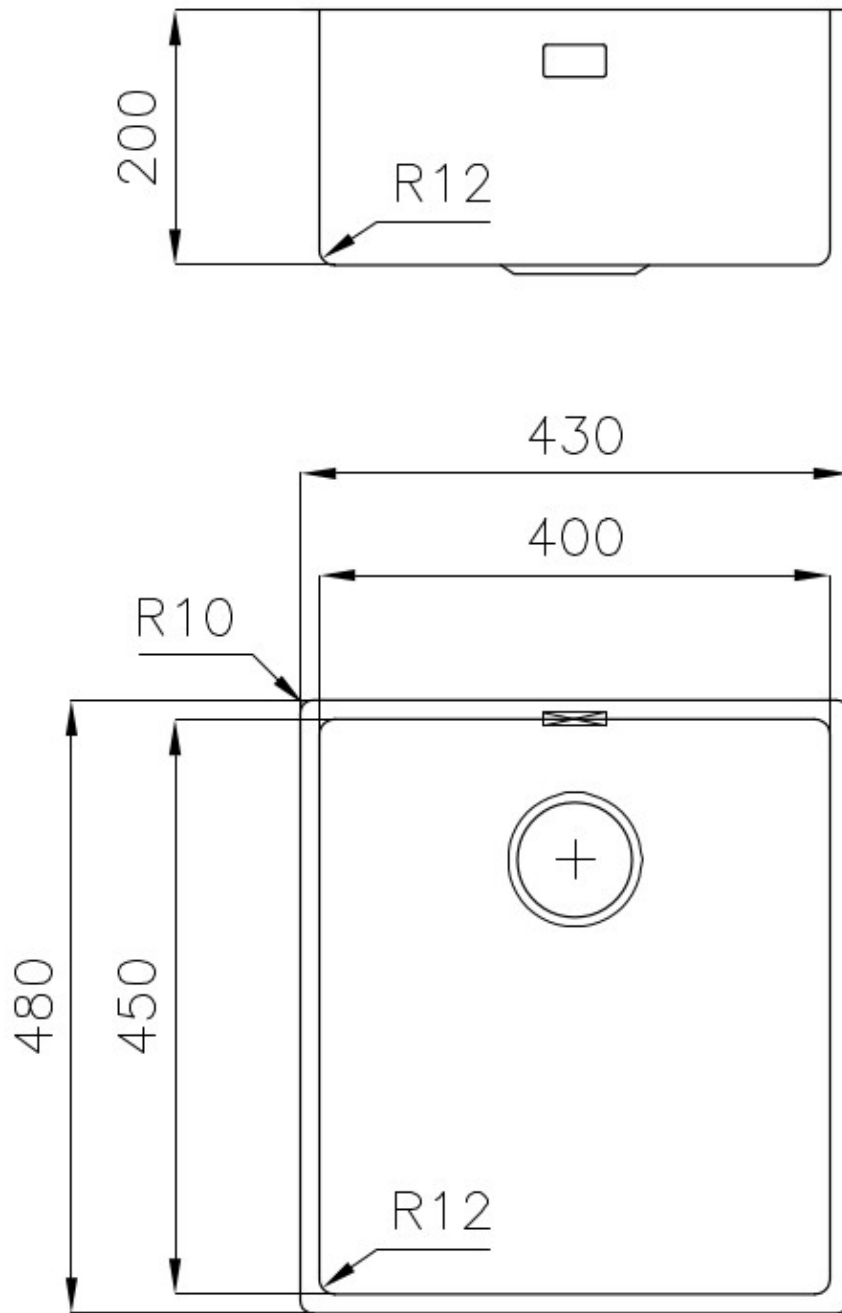

PILETTA 3,5" BASKET

Lo scarico è dotato di piletta grande 3,5", con il pratico tappo a cestello che impedisce il defluire nello scarico di parti solide.

TROPPO PIENO PERIMETRALE

Il troppo/pieno è una sicurezza sempre presente sui lavelli Foster che impedisce il traboccare dell'acqua dalla vasca in caso di dimenticanze. La soluzione a scarico perimetrale migliora l'estetica grazie alla forma squadrata ed essenziale.

DETTAGLI

Bordo Installazione

Sottotop

Materiale

Acciaio inox AISI 304

Texture	Spazzolato
Base	45 cm
Dimensioni	480x430 mm
Dotazioni standard	Ganci di fissaggio, guarnizione, piletta, troppo-pieno e sifone, Imballo in scatola
Fori Mixer	Nessun foro di serie
Foro incasso	Vedi scheda tecnica
Gocciolatoio	No
Larghezza	43 cm
Misura vasca	450x400mm
Numero vasche	1 vasca
Piletta	Piletta 3,5"

DATI TECNICI

Cut out size – Dimensioni per foratura top

ACCESSORI OPZIONALI

Cestello portapiatti inox

8100 303

* solo in abbinamento con l'accessorio
8100 627

**Kit grattugia con supporto per
anello e vassoio di raccolta alimenti**

8159 101

* solo in abbinamento con l'accessorio
8100 627

Tagliere Twin HDPE + Black

8100 627

Vaschetta bianca

8153 100

Vaschetta forata inox

8151 000